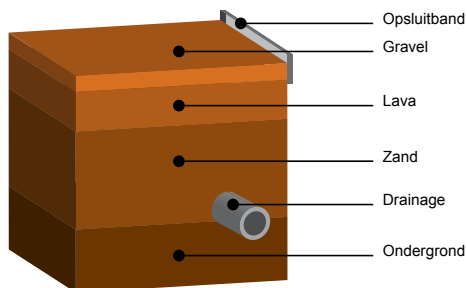

Onze grondstoffen worden voor gebruik aan keuringen onderworpen, om de hoogwaardige kwaliteit te waarborgen. Rondom de baan worden banden gesteld als opsluitrand.

Waarom?

Gravel wordt speltechnisch beschouwd als ideaal qua balsnelheid en balsprong.

De relatieve zachtheid van de bodem en de mogelijkheid tot het maken van slidings verlaagt het risico op blessures.

Het is de oudste baansoort en hierdoor de meest vertrouwde tennisbaankeuze die er is.

Prijs

Het is de meest goedkope playground als het gaat om aanleg. Gravel vergt wel meer dagelijks onderhoud, dat normaliter door een groundsman gedaan wordt. Het grote onderhoud dient eenmaal in het voorjaar gedaan te worden. Daarbij wordt een laag vuil en oude gravel verwijderd. Hierna wordt de overgebleven toplaag losgemaakt en vermengd met nieuwe gravel.

Vervolgens zal de gehele baan opnieuw geëgaliseerd worden zodat de baan weer klaar is voor het dagelijkse onderhoud.

Ecologisch verantwoord

Door het schone natuurproduct gravel en de duurzaamheid van de baan, is het een ecologisch verantwoorde tennisbaan die sinds 1879 tot en met de dag van vandaag verkrijgbaar is.

Duurzaamheid

Met goed en deugdelijk onderhoud is de duurzaamheid van de gravelbaan 20 tot 25 jaar.

Keuringen

Onze aangelegde gravelbanen hebben een goedgekeurd certificaat door ISA-Sport, NOC*NSF en KNLTB.

De opbouw van de gravelbaan.

TENNISTOTAAL.NL